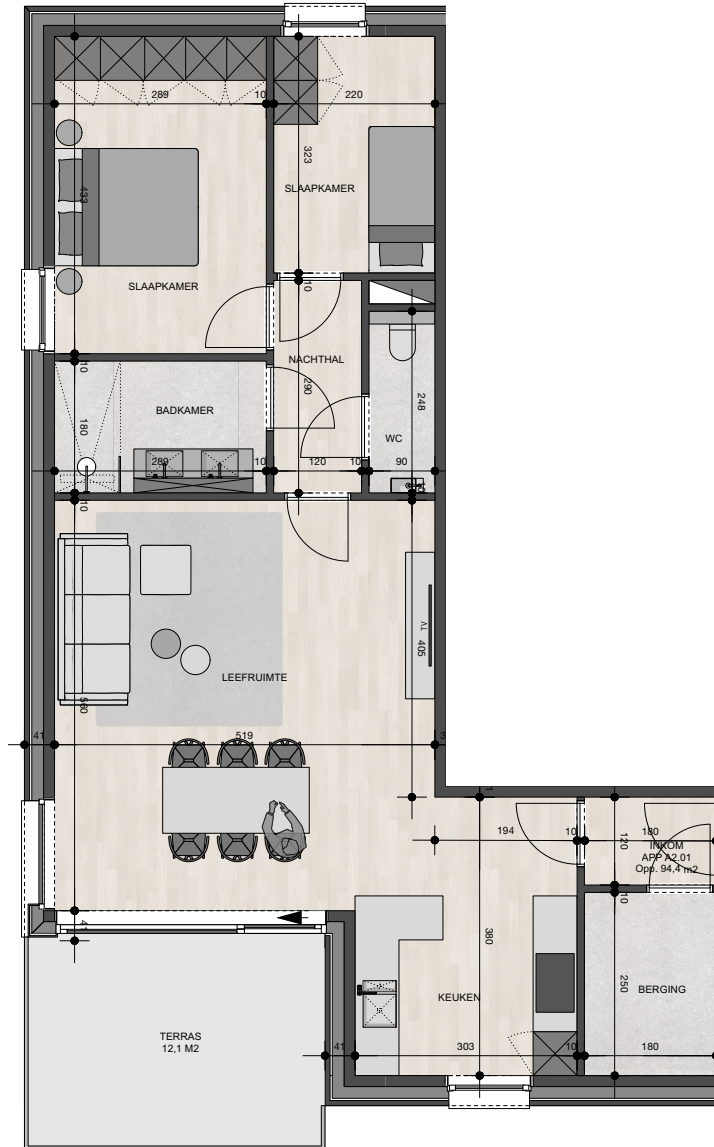

Residentie Solarahof

Appartement 2.1

Bruto oppervlakte : 94,4 M²

2 slaapkamers

Terras oppervlakte : 12,1 M²

De plannen zijn verkoopplannen, geen uitvoeringsplannen.
Afmetingen van schachten en dgl. kunnen om technische redenen wijzigen.
Meubels zijn indicatief, plannen zijn niet op schaal en niet contractueel bindend.