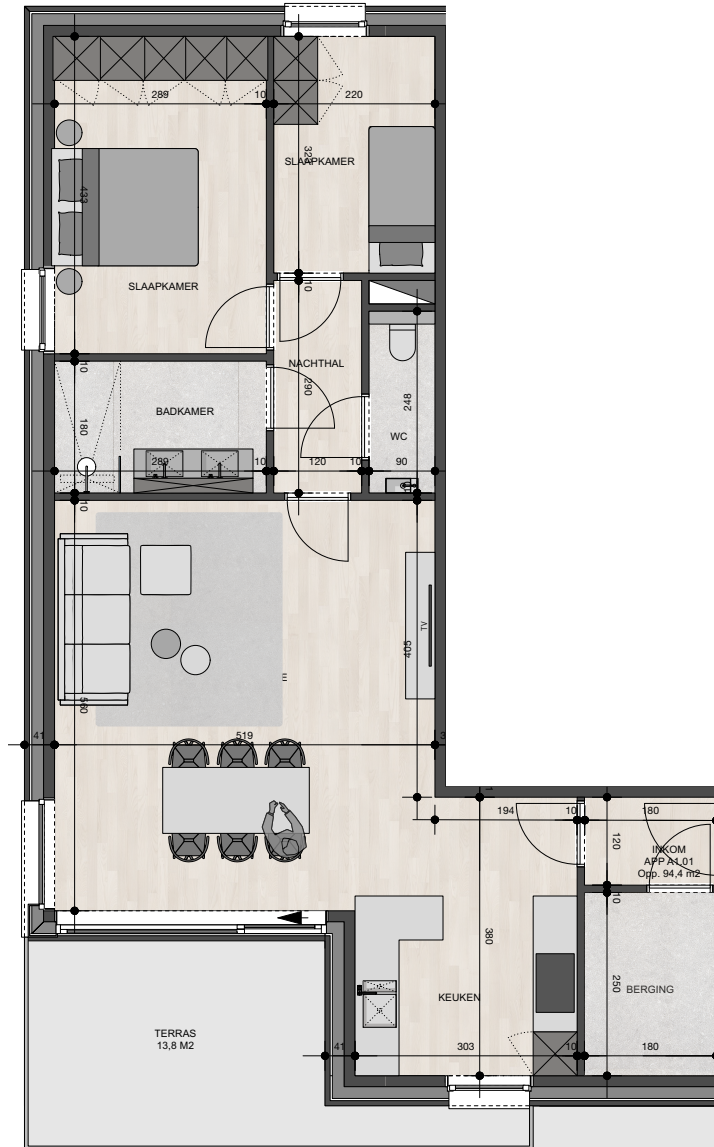

## Appartement 1.1

Bruto oppervlakte : 94,4 M<sup>2</sup>

2 slaapkamers

Terras oppervlakte : 13,8 M<sup>2</sup>

De plannen zijn verkoopplannen, geen uitvoeringsplannen.  
Afmetingen van schachten en dgl. kunnen om technische redenen wijzigen.  
Meubels zijn indicatief, plannen zijn niet op schaal en niet contractueel bindend.