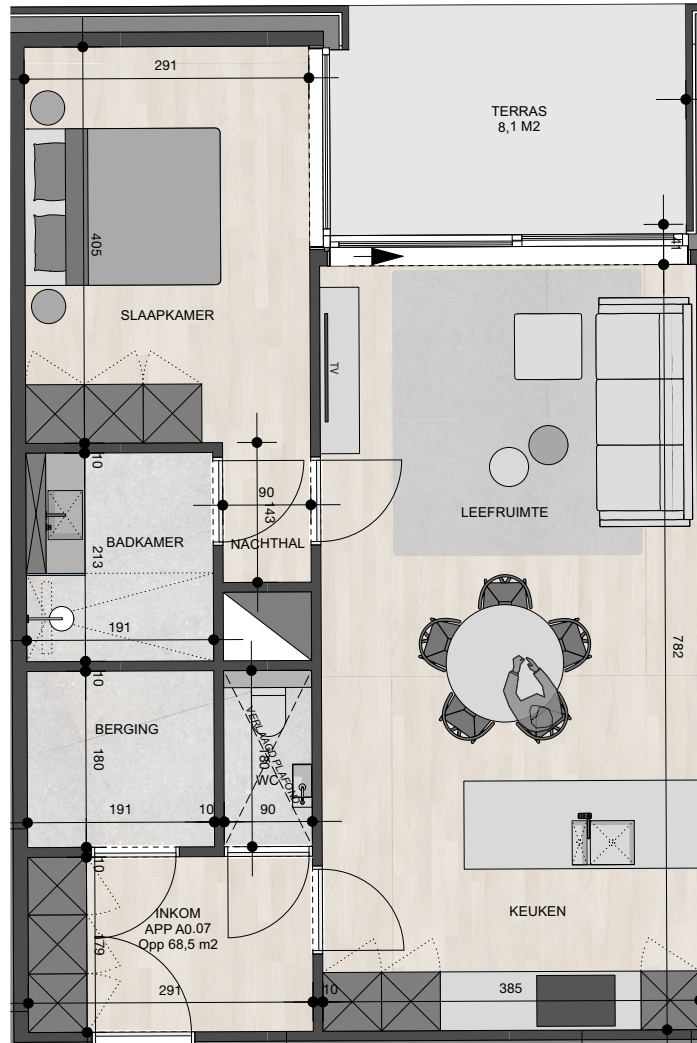

Residentie Solarahof

Appartement 0.7

Bruto oppervlakte : 68,5 M²

1 slaapkamer

Terras oppervlakte : 8,1 M²

De plannen zijn verkoopplannen, geen uitvoeringsplannen.

Afmetingen van schachten en dgl. kunnen om technische redenen wijzigen.

Meubels zijn indicatief, plannen zijn niet op schaal en niet contractueel bindend.