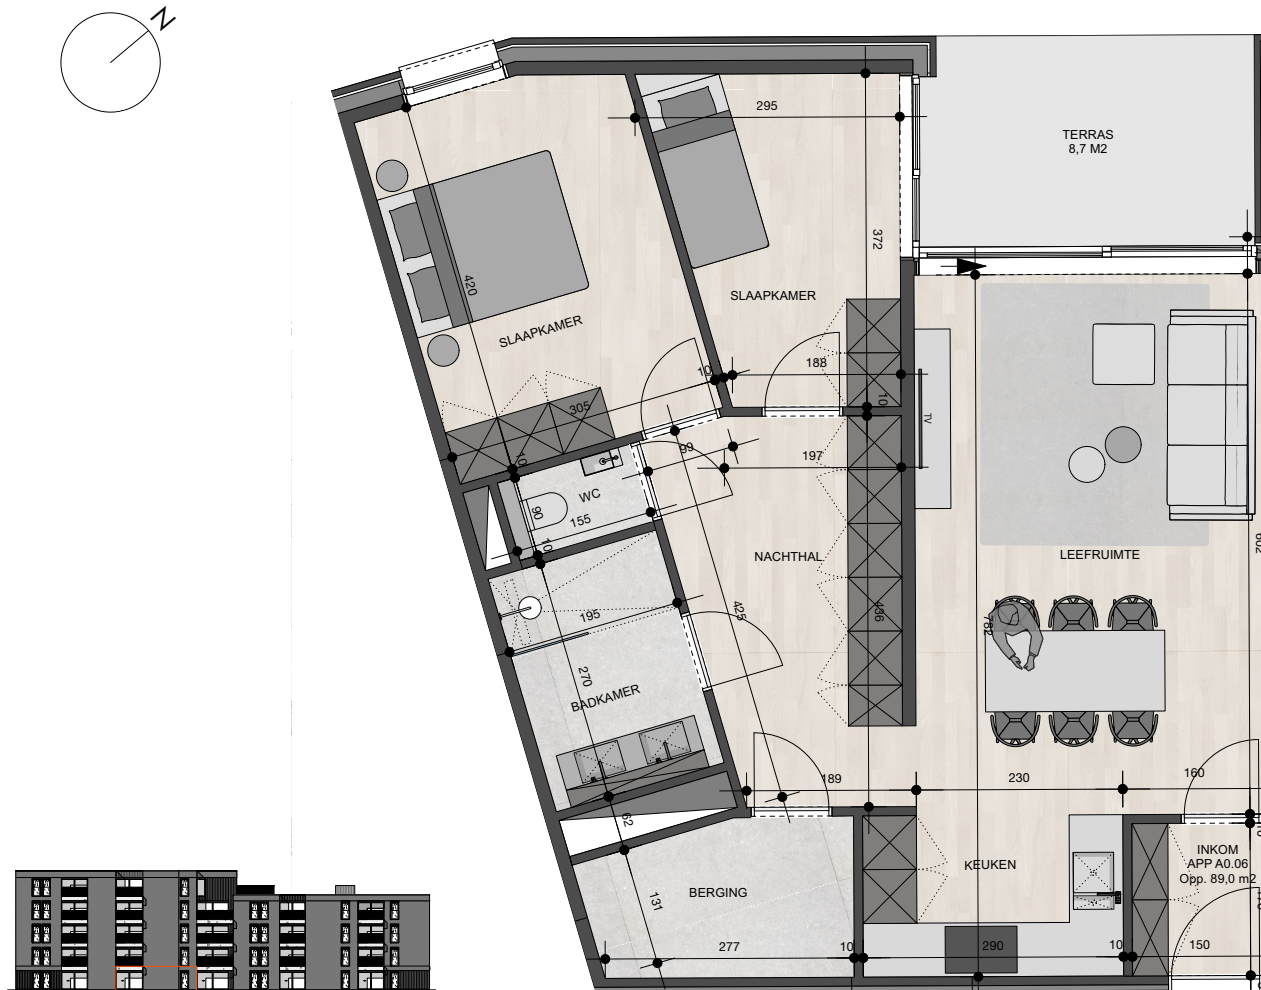

Residentie Solarahof

Appartement 0.6

Bruto oppervlakte : 89,0 M²

2 slaapkamers

Terras oppervlakte : 8,7 M²

De plannen zijn verkoopplannen, geen uitvoeringsplannen.

Afmetingen van schachten en dgl. kunnen om technische redenen wijzigen.

Meubels zijn indicatief, plannen zijn niet op schaal en niet contractueel bindend.