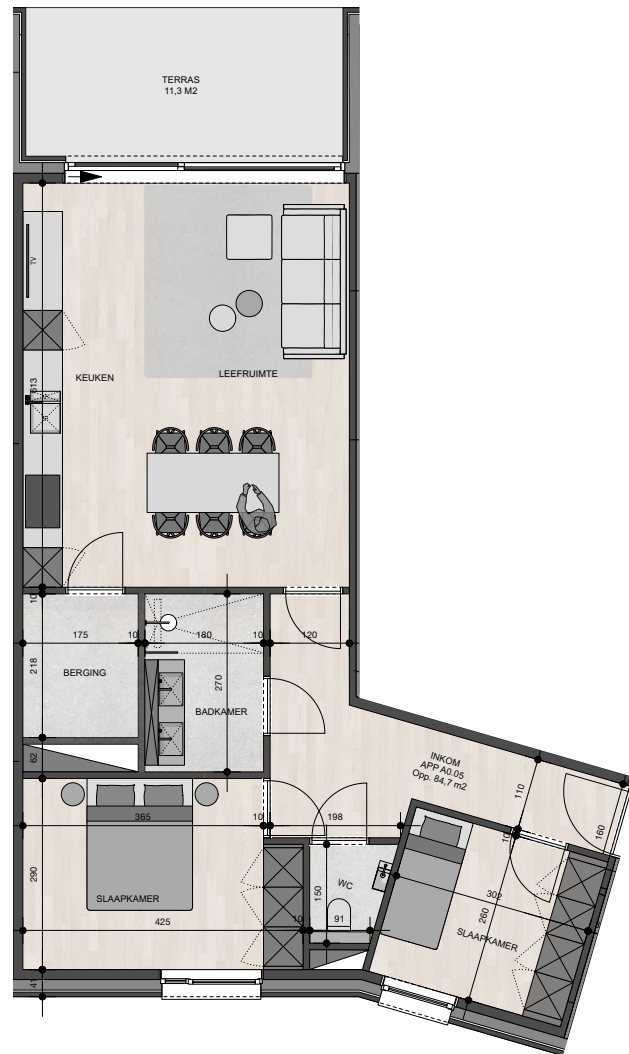

## Appartement 0.5

Bruto oppervlakte : 84,7 M<sup>2</sup>

2 slaapkamers

Terras oppervlakte : 11,3 M<sup>2</sup>

De plannen zijn verkoopplannen, geen uitvoeringsplannen.  
an schachten en dgl. kunnen om technische redenen wijzigen.  
atief, plannen zijn niet op schaal en niet contractueel bindend.