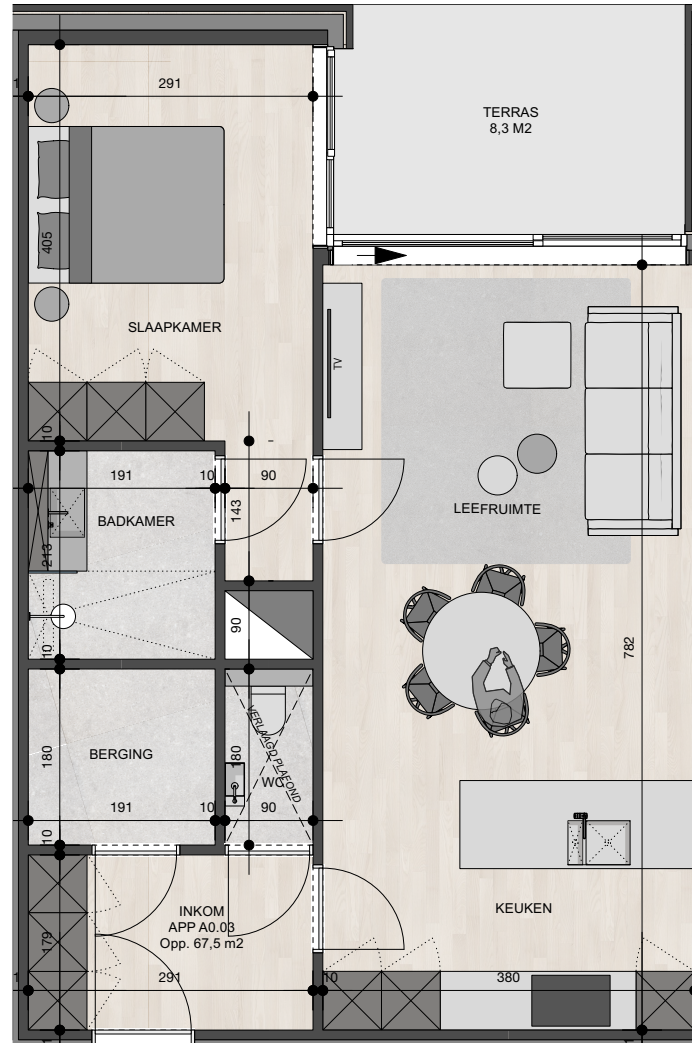

Residentie Solarahof

Appartement 0.3

Bruto oppervlakte : 67,5 M²

1 slaapkamer

Terras oppervlakte : 8,3 M²

De plannen zijn verkoopplannen, geen uitvoeringsplannen.
Afmetingen van schachten en dgl. kunnen om technische redenen wijzigen.
Meubels zijn indicatief, plannen zijn niet op schaal en niet contractueel bindend.