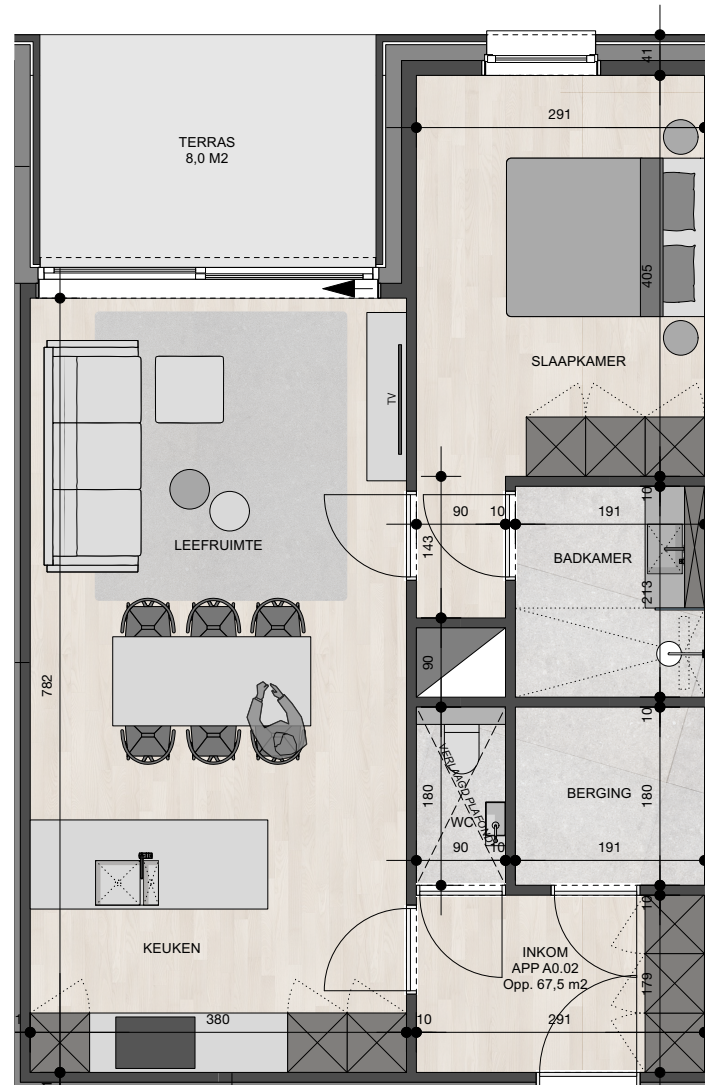

De plannen zijn verkoopplannen, geen uitvoeringsplannen.
Afmetingen van schachten en dgl. kunnen om technische redenen wijzigen.
Meubels zijn indicatief, plannen zijn niet op schaal en niet contractueel bindend.

Residentie Solarahof

Appartement 0.2

Bruto oppervlakte : 67,5 M²

1 slaapkamer

Terras oppervlakte : 8,0 M²