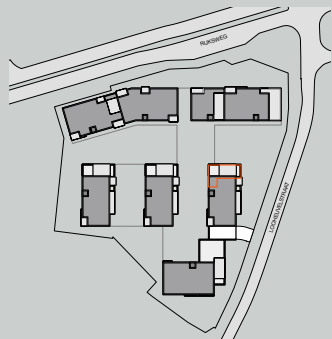

## Appartement 0.1

Bruto oppervlakte : 98,4 M<sup>2</sup>

2 slaapkamers

Terras oppervlakte : 9,8 M<sup>2</sup>

De plannen zijn verkoopplannen, geen uitvoeringsplannen.

Afmetingen van schachten en dgl. kunnen om technische redenen wijzigen.