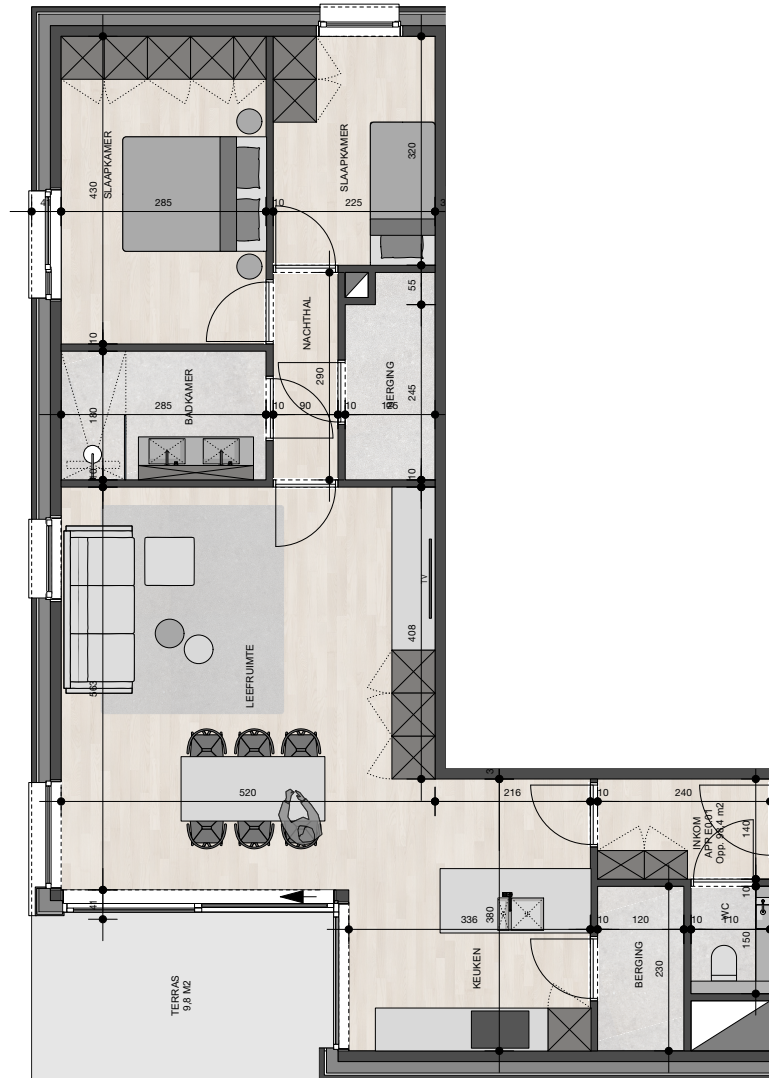

## Appartement 0.1

Bruto oppervlakte : 98,4 M<sup>2</sup>

2 slaapkamers

Terras oppervlakte : 9,8 M<sup>2</sup>

De plannen zijn verkoopplannen, geen uitvoeringsplannen.

Afmetingen van schachten en dgl. kunnen om technische redenen wijzigen.